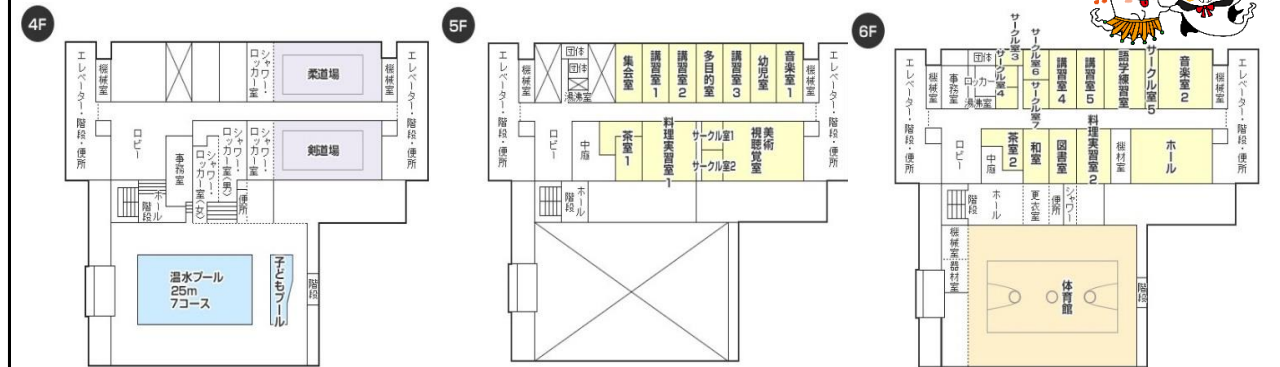

▼ 千葉市中央コミュニティセンター 施設案内(4F・5F・6F) ▼

お問い合わせ

千葉市中央コミュニティセンター
コミュニティまつり実行委員会 事務局

☎043-245-5724☎

〒260-0026 千葉市中央区千葉港2-1
千葉市中央コミュニティセンター 4F事務局
(千葉都市モノレール“市役所前駅”直結)